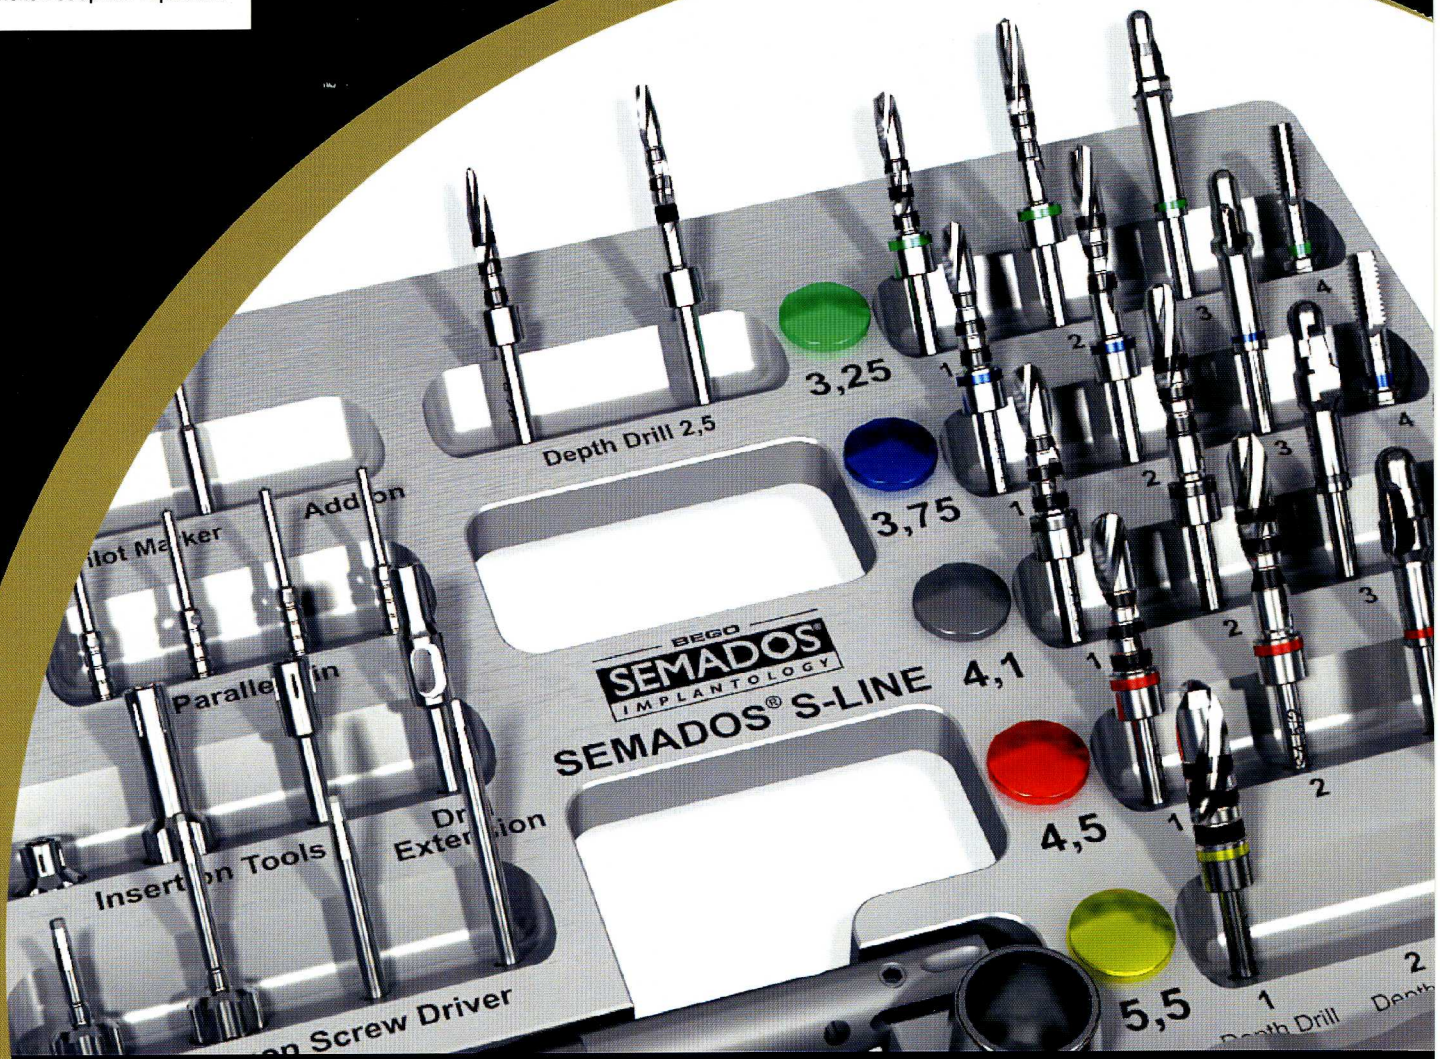

Официальное медицинское
обслуживание
Олимпийской сборной Германии
с 2002

СКОНЦЕНТРИРУЙТЕСЬ НА ГЛАВНОМ

Новая кассета BEGO Semados® S-Line Tray^{Plus}
Ваши инструменты всегда перед глазами

BEGO 
Вместе к успеху